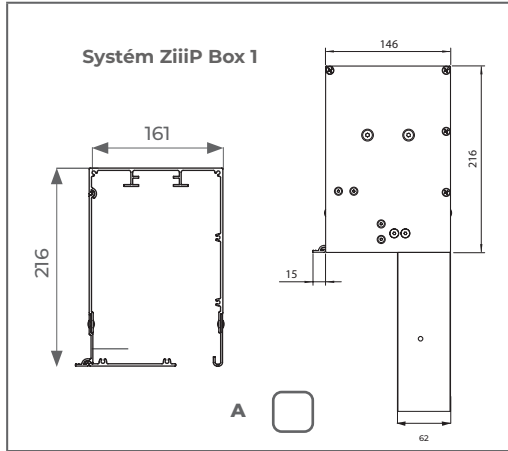

Typ systému

BARVA SYSTÉMU	BĚŽOVÉ				BÍLÉ		SVĚTLÉ ŠEDÉ					TMAVĚ ŠEDÉ				ANTRACITY		ČERNÝ	HNĚDÉ			JINÁ BARVA RAL za příplatek					
	VSR 240	RAL 1015	RAL 1013	RAL 9001	RAL 9010	RAL 9016	RAL 7035	RAL 9006	RAL 7001	RAL 7037	RAL 9007	RAL 7012	DB 703	FSM 71319	RAL 7015	RAL 7039	RAL 7024	RAL 7016	RAL 7021	RAL 7043	RAL 7022	RAL 9005	RAL 8014	RAL 8016	VSR 780	RAL 8003	
BARVA Z KOLEKCE SELT																											
KONSTRUKCE SYSTÉMU																											
VODICÍ LISTY																											
SPODNÍ PAPERSEK																											
PROFIL																											

TABULKA LÁTEK	BARVA/ČÍSLO LÁTKY	SVĚTLEJŠÍ STRANA LÁTKY
SERGE 600		
SERGE 100		
SERGE 600 BO LUMAR		

MOTOR PRO ZIIIP BOX	ELEKTRICKÝ POHON	MECHANICKÉ KONCOVÉ ZAPÁŽKY	ELEKTRICKÉ KONCOVÉ ZAPÁŽKY	RÁDIOVÝ PŘÍJÍMAČ	DETEKCE PŘEKÁŽEK	STANDARD	ELERO	SOMFY	
	AXIS	X					M45	VariEco	LT 50 JET
NEMO WT		X					SUNTOP M	ALTUS 50 WT	
NEMO WT MAESTRIA								MAESTRIA 50WT	
NEMO		X	X			DM45EAF5	SUNTOP 858	ALTUS 50 RTS	
NEMO IO		X	X					SUNILUS 50 IO	
NEMO IO MAESTRIA		X	X					MAESTRIA 50 IO