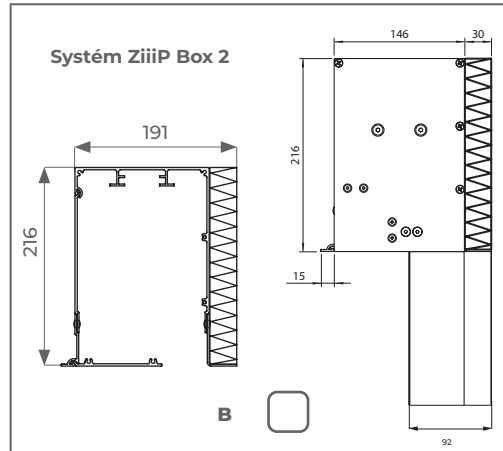

Typ systému

BARVA SYSTÉMU	BĚŽOVÉ				BÍLÉ		SVĚTLÉ ŠEDÉ					TMAVĚ ŠEDÉ				ANTRACITY		ČERNÝ	HNĚDÉ			JINÁ BARVA RAL za příplatek					
	VSR 240	RAL 1015	RAL 1013	RAL 9001	RAL 9010	RAL 9016	RAL 7035	RAL 9006	RAL 7001	RAL 7037	RAL 9007	RAL 7012	DB 703	FSM 71319	RAL 7015	RAL 7039	RAL 7024	RAL 7016	RAL 7021	RAL 7043	RAL 7022	RAL 9005	RAL 8014	RAL 8016	VSR 780	RAL 8003	
BARVA Z KOLEKCE SELT																											
KONSTRUKCE SYSTÉMU																											
VODICÍ LISTY																											
SPODNÍ PAPERSEK																											
PROFIL																											

TABULKA LÁTEK	BARVA/ČÍSLO LÁTKY	SVĚTLEJŠÍ STRANA LÁTKY
SERGE 600		
SERGE 100		
SERGE 600 BO LUMAR		

MOTOR PRO ZIIIP BOX	ELEKTRICKÝ POHON	MECHANICKÉ KONCOVÉ ZAPÁŽKY	ELEKTRICKÉ KONCOVÉ ZAPÁŽKY	RÁDIOVÝ PŘÍJÍMAČ	DETEKCE PŘEKÁŽEK	STANDARD	ELERO	SOMFY	
	AXIS	X					M45	VariEco	LT 50 JET
NEMO WT		X					SUNTOP M	ALTUS 50 WT	
NEMO WT MAESTRIA								MAESTRIA 50WT	
NEMO		X	X			DM45EAF5	SUNTOP 858	ALTUS 50 RTS	
NEMO IO		X	X					SUNILUS 50 IO	
NEMO IO MAESTRIA		X	X					MAESTRIA 50 IO